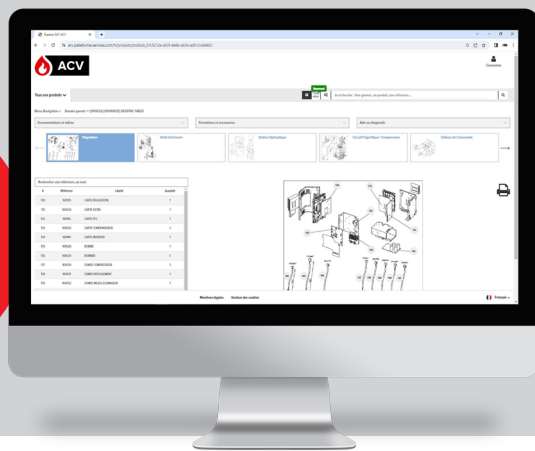

Espace SAV en ligne

Accédez à tout
le contenu dont
vous avez besoin
n'importe où,
n'importe quand !

Connectez-vous sur :

acv.plateforme-services.com

+ RAPIDE

■ Commandez vos pièces de rechange en 3 clics

+ SIMPLE

■ Gérez vos garanties directement en ligne

+ PRATIQUE

- Tutoriels vidéo
- Documentations techniques
- Vues éclatées
- Livrets techniques
- Fiches de dépannage
- Tout en un clic

Un espace SAV pensé pour vous

- **Autonomie**
- **Rapidité**
- **Simplicité**

ACCÈS	POUR TOUS accès libre	ACCÈS AVEC IDENTIFIANTS accès logué	CLIENT EN COMPTE logué avec un compte client
-------	--------------------------	---	---

PIÈCES DE RECHANGE